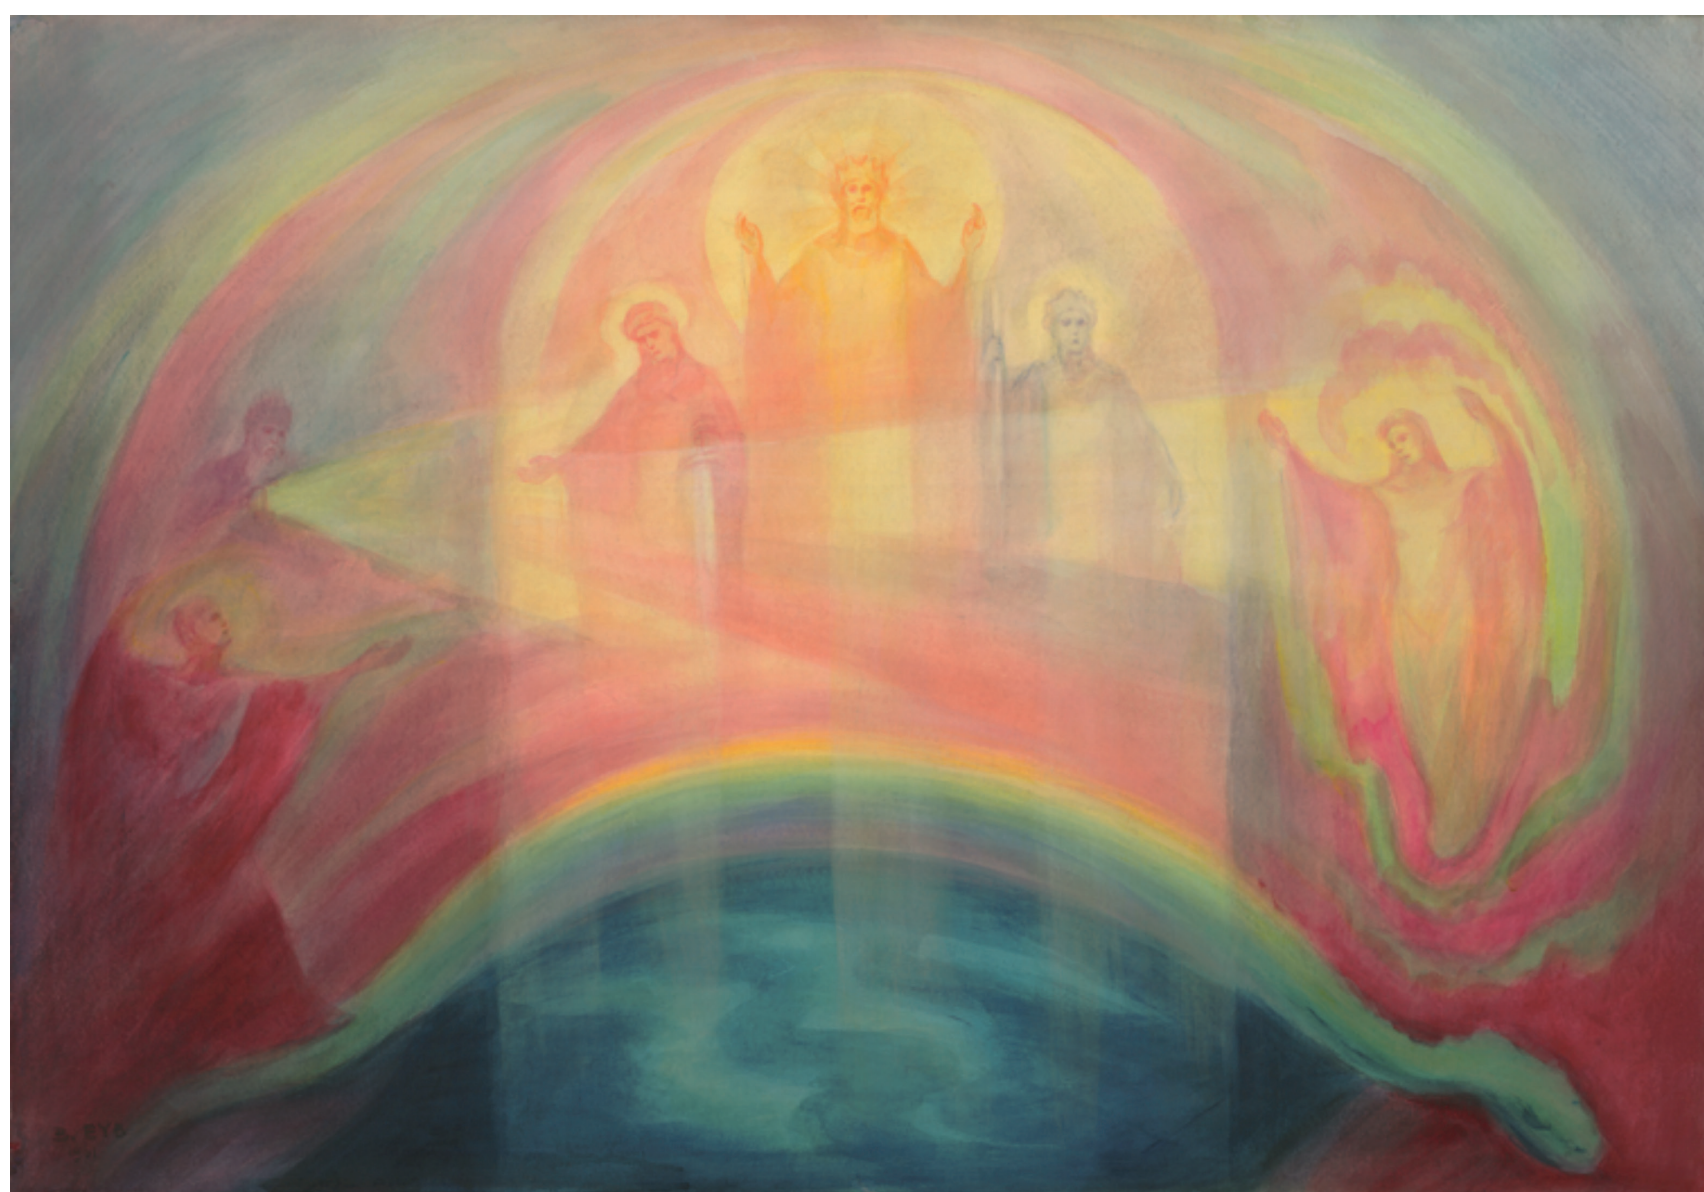

Anthroposophische Gesellschaft Paracelsus-Zweig Basel

Ausstellung Bernhard Eyb

(1888–1978)

Pionier spiritueller Malkunst

im Foyer des SCALA BASEL, Freie Strasse 89

vom 11. Mai bis 30. Juni 2016

Vernissage am Mittwoch, 11. Mai 2016, 19.00 Uhr

Bernhard Eyb war Schüler der Meisterklasse der Wiener Kunstakademie und vor allem als Porträtist schnell eine bekannte Persönlichkeit. Seine Begegnung mit der Anthroposophie Rudolf Steiners, und hierbei besonders das Erlebnis, wie Rudolf Steiner die kleine Kuppel des ersten Goetheanums in Dornach ausgemalt hat. Gespräche mit und Beratungen durch Rudolf Steiner liessen ihn hinfert in ganz neuer Weise seine Kunst der Malerei ergreifen, die treffend als «spiritueller Realismus» bezeichnet werden kann.