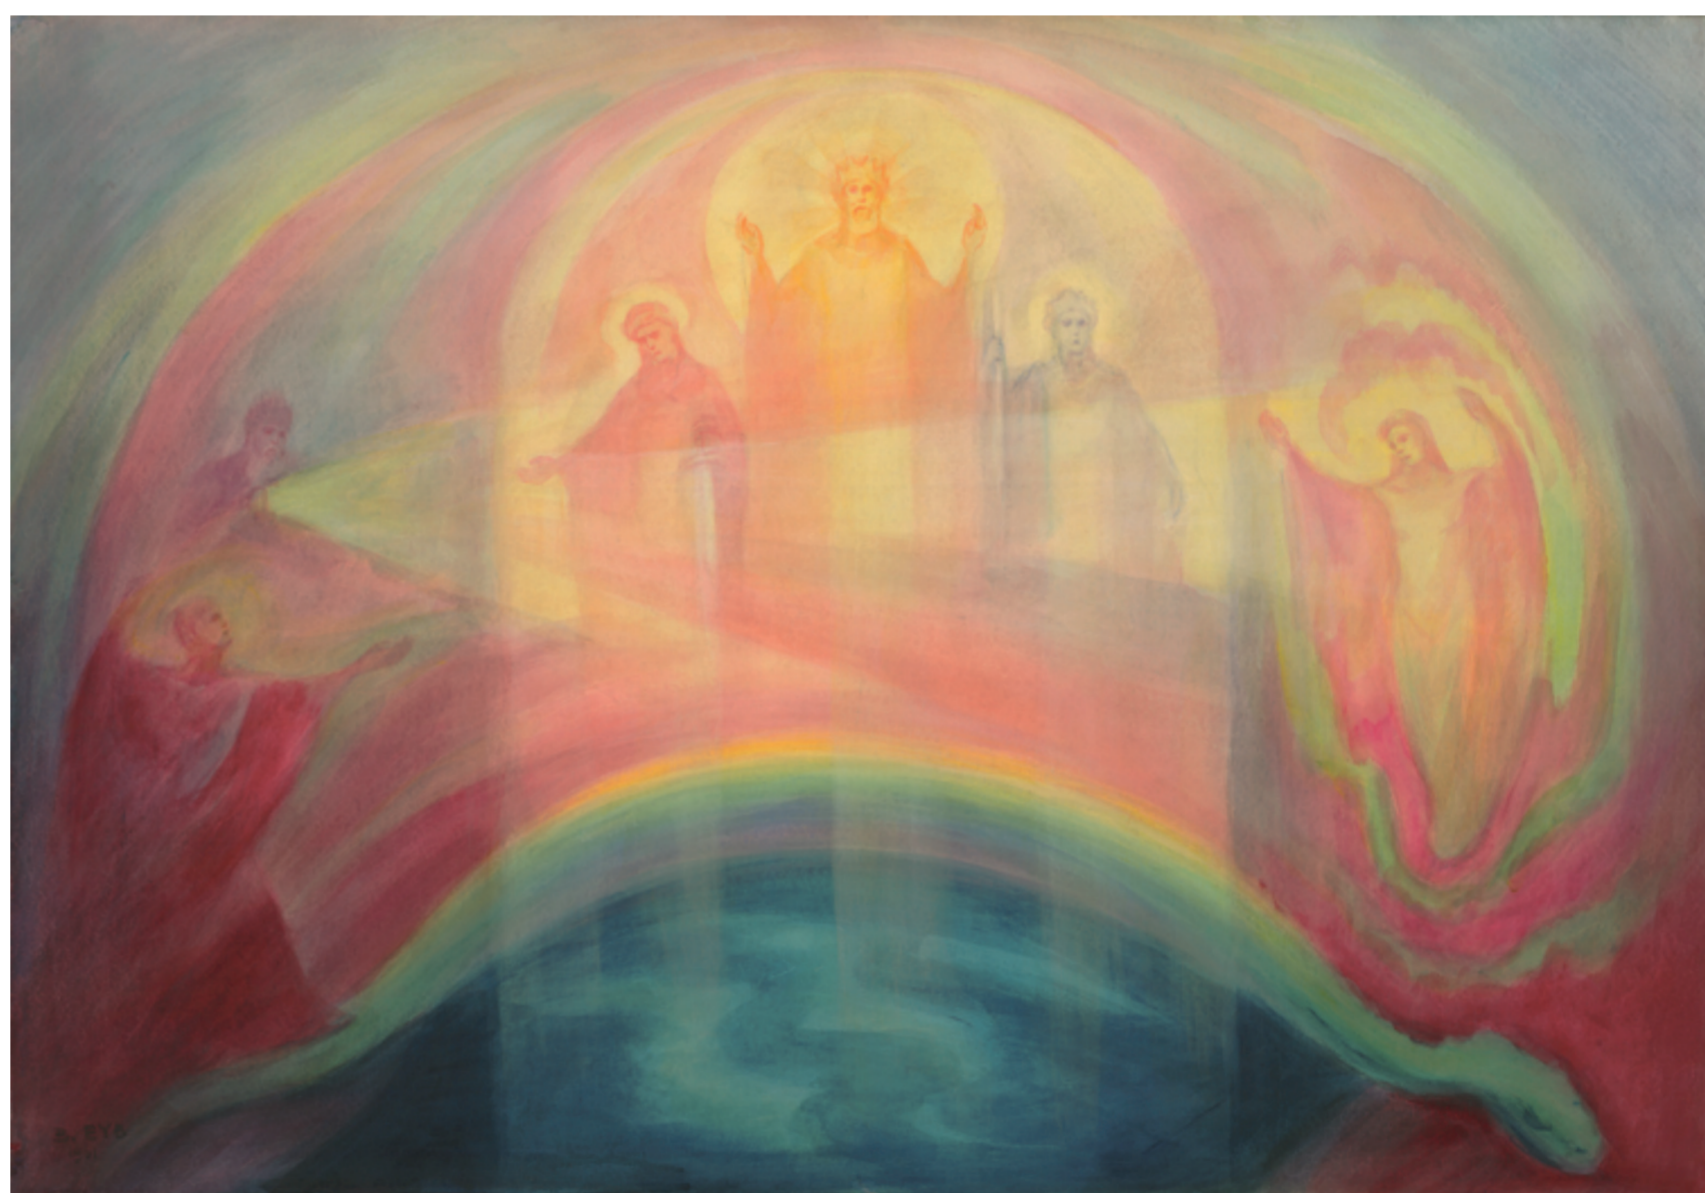

Anthroposophische Gesellschaft Paracelsus-Zweig Basel

Ausstellung Bernhard Eyb

(1888–1978)

Pionier spiritueller Malkunst

im Foyer des SCALA BASEL, Freie Strasse 89

vom 11. Mai bis 30. Juni 2016

Vernissage am Mittwoch, 11. Mai 2016, 19.00 Uhr

Bernhard Eyb war Schüler der Meisterklasse der Wiener Kunstakademie und vor allem als Porträtist schnell eine bekannte Persönlichkeit. Seine Begegnung mit der Anthroposophie Rudolf Steiners, und hierbei besonders das Erlebnis, wie Rudolf Steiner die kleine Kuppel des ersten Goetheanums in Dornach ausgemalt hat. Gespräche mit und Beratungen durch Rudolf Steiner liessen ihn hinfert in ganz neuer Weise seine Kunst der Malerei ergreifen, die treffend als «spiritueller Realismus» bezeichnet werden kann.